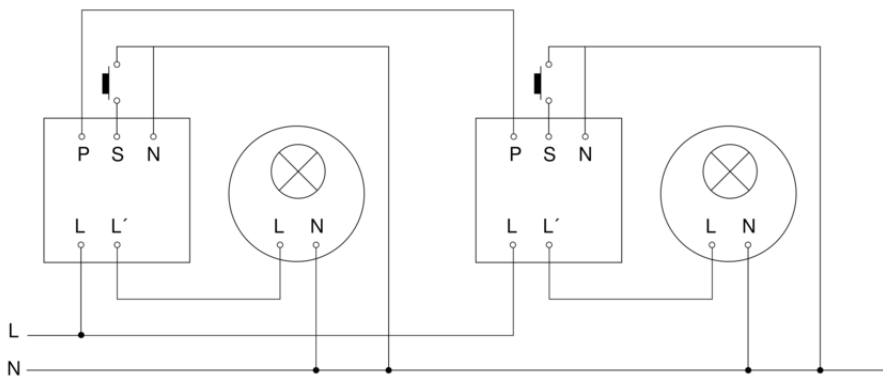

Interruttore di presenza - Professional Line

HF 180

COM1 - bianco

EAN 4007841 032883

Art. n. 032883

HF 180

COM1 - bianco
EAN 4007841 032883
Art. n. 032883

Schema elettrico Master

Schema elettrico Master-Master collegamento in rete

HF 180

COM1 - bianco
EAN 4007841 032883
Art. n. 032883

Schema elettrico Master-Slave collegamento in rete